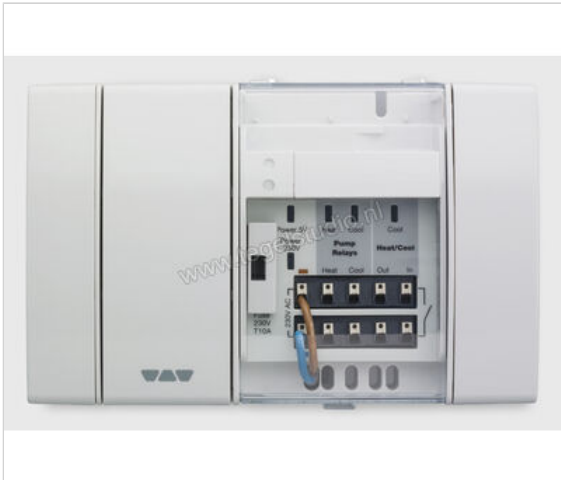

Schlüter Systems BEKOTEC-THERM-EBC BTEBC Basismodule Control

Artikelnummer	BTEBC
Fabrikant	Schlüter Systems
Serie	BEKOTEC-THERM-EBC
Soort	Basismodule Control
EAN nummer	4011832154935
Gewicht	0,32 KG/Stuk
Stuks per pakket	1
Bestel-/levertijd	Levertijd c.a. 3 weken