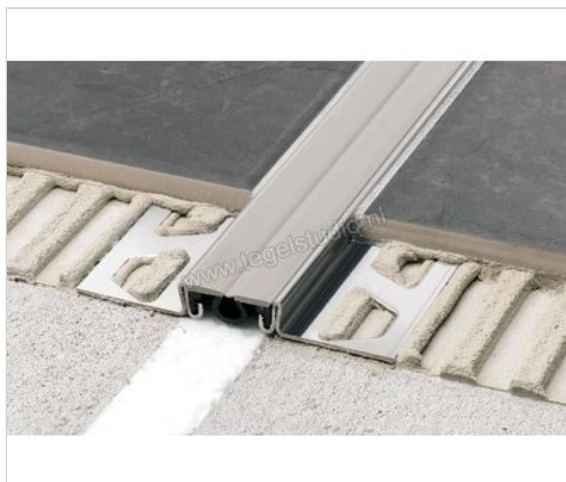

Schlüter Systems DILEX-AKSBT 20 Bouwscheidingsvoegprofiel Aluminium C - creme Sterkte: 11 mm
Breedte: 27 mm Lengte: 2,5 m

Artikelnummer	AKS110BT20C
Fabrikant	Schlüter Systems
Serie	DILEX-AKSBT 20
Kleur	C - creme
Soort	Bouwscheidingsvoegprofiel
Materiaal	Aluminium
EAN nummer	4011832167973
Gewicht	0,781 KG/Stuk
Stuks per pakket	1
Breedte mm	27
Hoogte mm	11
Lengte m	2,5
Bestel-/levertijd	Levertijd c.a. 3 weken