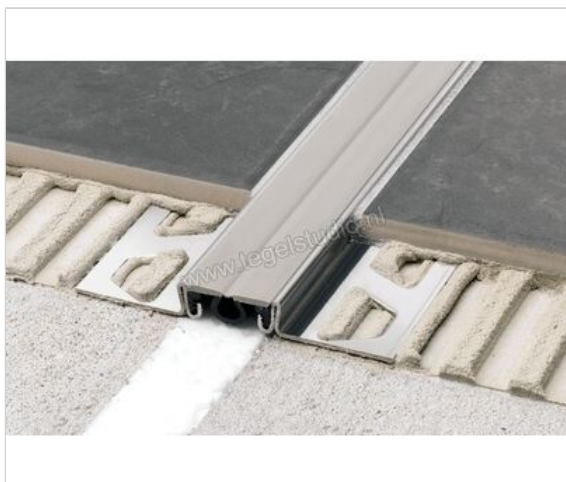

Schlüter Systems DILEX-AKSBT 20 Bouwscheidingsvoegprofiel Aluminium HB - lichtbeige Sterkte: 12,5 mm Breedte: 27 mm Lengte: 2,5 m

<b>Artikelnummer</b>	AKS125BT20HB
<b>Fabrikant</b>	Schlüter Systems
<b>Serie</b>	DILEX-AKSBT 20
<b>Kleur</b>	HB - lichtbeige
<b>Soort</b>	Bouwscheidingsvoegprofiel
<b>Materiaal</b>	Aluminium
<b>EAN nummer</b>	4011832042393
<b>Gewicht</b>	0,766 KG/Stuk
<b>Stuks per pakket</b>	1
<b>Breedte mm</b>	27
<b>Hoogte mm</b>	12,5
<b>Lengte m</b>	2,5
<b>Bestel-/levertijd</b>	Levertijd c.a. 3 weken