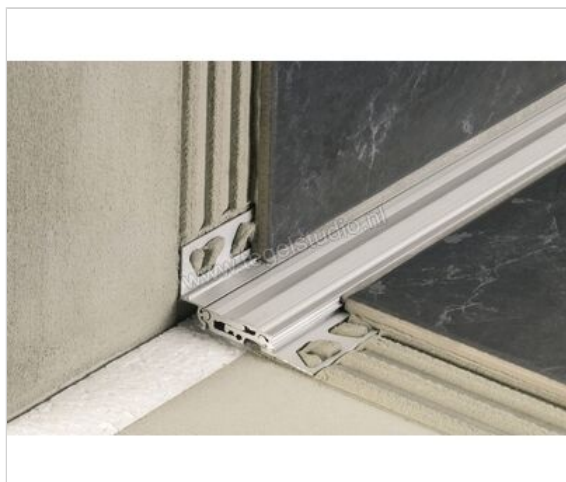

Schlüter Systems DILEX-BTO-A Bouwscheidingsvoegprofiel Aluminium A - Aluminium Sterkte: 17,5 mm
Lengte: 2,5 m

Artikelnummer	ABT175/O125
Fabrikant	Schlüter Systems
Serie	DILEX-BTO-A
Kleur	A - Aluminium
Soort	Bouwscheidingsvoegprofiel
Materiaal	Aluminium
EAN nummer	4011832041006
Gewicht	2,335 KG/Stuk
Stuks per pakket	1
Hoogte mm	17,5
Lengte m	2,5
Bestel-/levertijd	Levertijd c.a. 3 weken