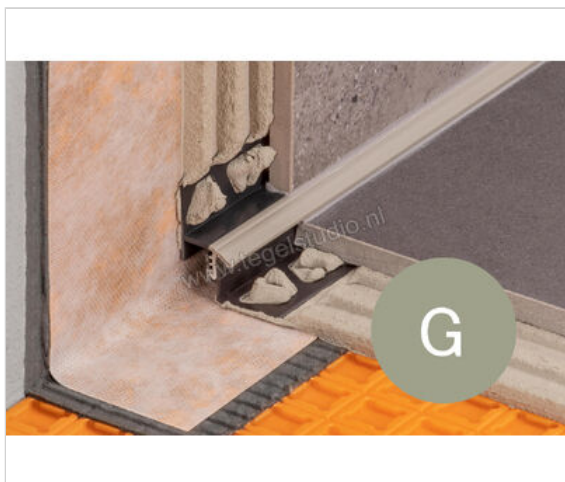

Schlüter Systems DILEX-EK Randvoegprofiel PVC (polyvinylchloride) G - grijs Sterkte: 15 mm Lengte: 2,5 m

<b>Artikelnummer</b>	EKU15/O7G
<b>Fabrikant</b>	Schlüter Systems
<b>Serie</b>	DILEX-EK
<b>Kleur</b>	G - grijs
<b>Soort</b>	Randvoegprofiel
<b>Materiaal</b>	PVC (polyvinylchloride)
<b>EAN nummer</b>	4011832003301
<b>Gewicht</b>	0,404 KG/Stuk
<b>Stuks per pakket</b>	1
<b>Hoogte mm</b>	15
<b>Lengte m</b>	2,5
<b>Bestel-/levertijd</b>	Levertijd c.a. 3 weken