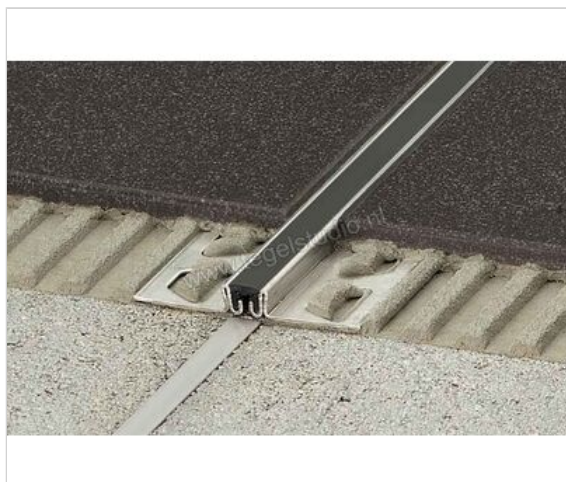

Schlüter Systems DILEX-EKSN Bewegingsvoegprofiel Roestvast staal V2A DA - donker antraciet  
Sterkte: 12,5 mm Lengte: 2,5 m

<b>Artikelnummer</b>	EKSN125DA
<b>Fabrikant</b>	Schlüter Systems
<b>Serie</b>	DILEX-EKSN
<b>Kleur</b>	DA - donker antraciet
<b>Soort</b>	Bewegingsvoegprofiel
<b>Materiaal</b>	Roestvast staal V2A
<b>EAN nummer</b>	4011832167768
<b>Gewicht</b>	1,934 KG/Stuk
<b>Stuks per pakket</b>	1
<b>Hoogte mm</b>	12,5
<b>Lengte m</b>	2,5
<b>Bestel-/levertijd</b>	Levertijd 7-9 werkdagen, verzendtijd 5-7 werkdagen