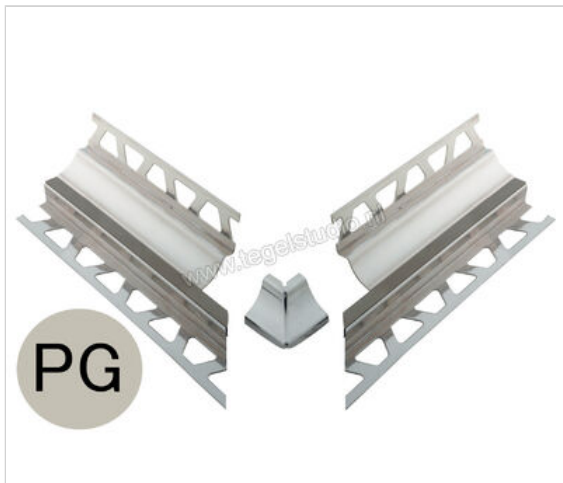

Schlüter Systems DILEX-HKS-E V4A/E 90° Voorgesneden hoek 90° Roestvast staal V4A PG - pastelgrijs Sterkte: 16 mm

Artikelnummer	E90V4AU16/O11PG
Fabrikant	Schlüter Systems
Serie	DILEX-HKS-E V4A/E 90°
Kleur	PG - pastelgrijs
Soort	Voorgesneden hoek 90°
Materiaal	Roestvast staal V4A
EAN nummer	4011832084157
Gewicht	0,42 KG/Set
Stuks per pakket	1
Hoogte mm	16
Bestel-/levertijd	Levertijd c.a. 3 weken