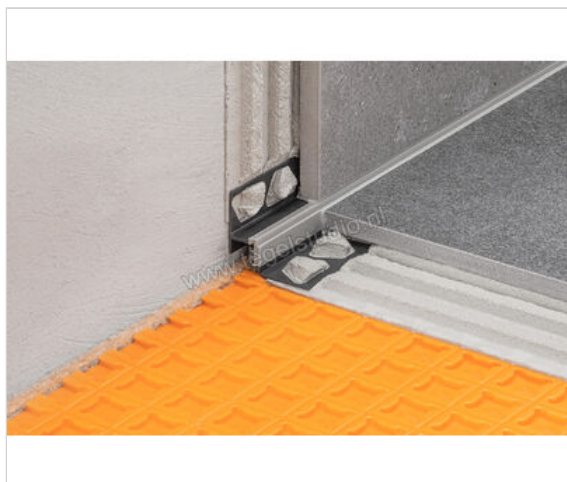

Schlüter Systems DILEX-RF Randvoegprofiel PVC (polyvinylchloride) PG - pastelgrijs Sterkte: 10 mm  
Lengte: 2,5 m

<b>Artikelnummer</b>	RFU100/O100PG
<b>Fabrikant</b>	Schlüter Systems
<b>Serie</b>	DILEX-RF
<b>Kleur</b>	PG - pastelgrijs
<b>Soort</b>	Randvoegprofiel
<b>Materiaal</b>	PVC (polyvinylchloride)
<b>EAN nummer</b>	4011832100673
<b>Gewicht</b>	0,393 KG/Stuk
<b>Stuks per pakket</b>	1
<b>Hoogte mm</b>	10
<b>Lengte m</b>	2,5
<b>Bestel-/levertijd</b>	Levertijd c.a. 3 weken