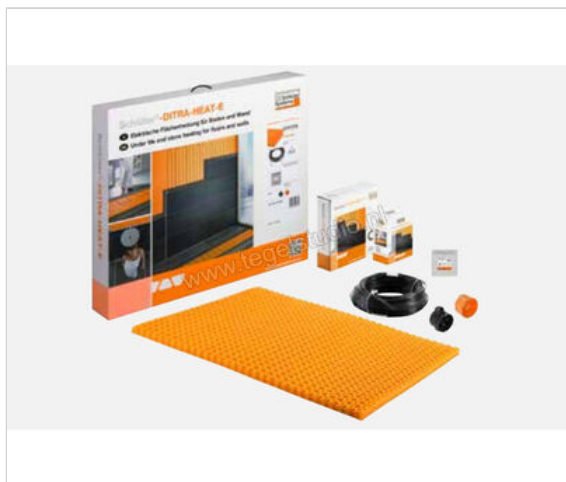

Schlüter Systems DITRA-HEAT-E-S Verwarming Volledige set voor vloer en wand Ontkoppel oppervlak 8,0 m<sup>2</sup> / verwarmde oppervlak 5,5 m<sup>2</sup>

<b>Artikelnummer</b>	DHS2
<b>Fabrikant</b>	Schlüter Systems
<b>Serie</b>	DITRA-HEAT-E-S
<b>Soort</b>	Verwarming
<b>Speciale eigenschap</b>	Volledige set voor vloer en wand
<b>Verpakking</b>	Ontkoppel oppervlak 8,0 m <sup>2</sup> / verwarmde oppervlak 5,5 m <sup>2</sup>
<b>EAN nummer</b>	4011832142840
<b>Gewicht</b>	12,4 KG/Set
<b>Bestel-/levertijd</b>	Levertijd c.a. 3 weken