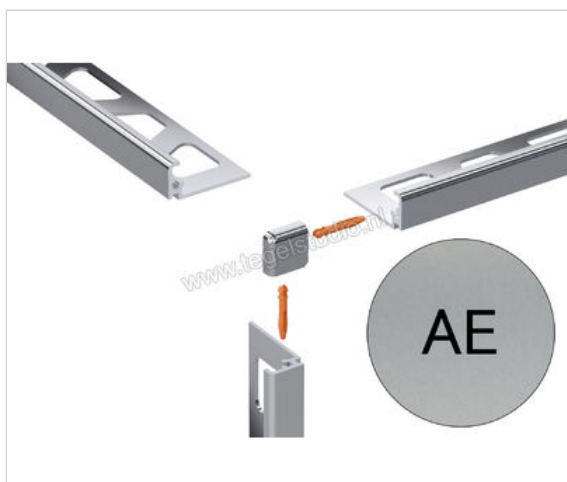

Schlüter Systems JOLLY-AE Buitenhoek 90° Aluminium AE - Alu. bruut mat geanodiseerd Sterkte: 6 mm

Artikelnummer	EV/J60AE
Fabrikant	Schlüter Systems
Serie	JOLLY-AE
Kleur	AE - Alu. bruut mat geanodiseerd
Soort	Buitenhoek 90°
Materiaal	Aluminium
EAN nummer	4011832194153
Gewicht	0,003 KG/Stuk
Stuks per pakket	1
Hoogte mm	6
Bestel-/levertijd	Levertijd c.a. 3 weken