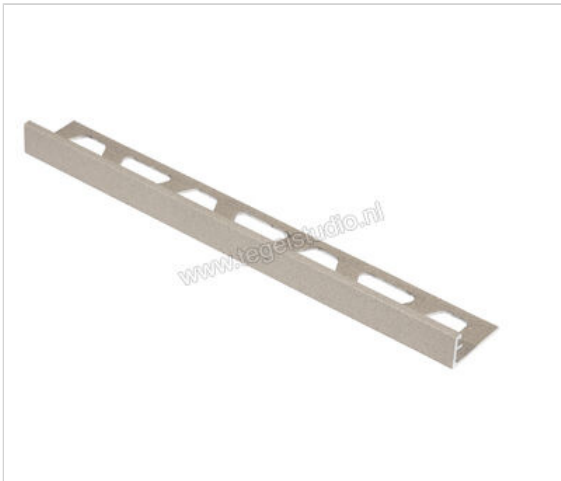

Schlüter Systems JOLLY-TSC Afsluitprofiel Aluminium TSC - structuur-gecoat crème Sterkte: 10 mm  
Lengte: 3 m

<b>Artikelnummer</b>	J100TSC/300
<b>Fabrikant</b>	Schlüter Systems
<b>Serie</b>	JOLLY-TSC
<b>Kleur</b>	TSC - structuur-gecoat crème
<b>Soort</b>	Afsluitprofiel
<b>Materiaal</b>	Aluminium
<b>EAN nummer</b>	4011832195730
<b>Gewicht</b>	0,277 KG/Stuk
<b>Stuks per pakket</b>	1
<b>Hoogte mm</b>	10
<b>Lengte m</b>	3
<b>Bestel-/levertijd</b>	Levertijd c.a. 3 weken