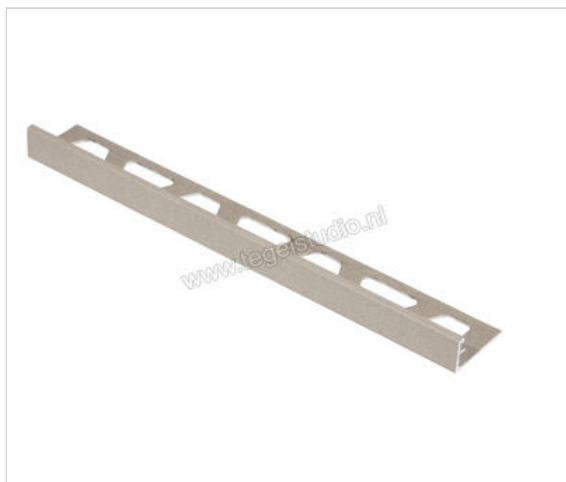

Schlüter Systems JOLLY-TSI Afsluitprofiel Aluminium TSI - structuur-gecoat ivoor Sterkte: 16 mm
Lengte: 2,5 m

Artikelnummer	J160TSI
Fabrikant	Schlüter Systems
Serie	JOLLY-TSI
Kleur	TSI - structuur-gecoat ivoor
Soort	Afsluitprofiel
Materiaal	Aluminium
EAN nummer	4011832195297
Gewicht	0,314 KG/Stuk
Stuks per pakket	1
Hoogte mm	16
Lengte m	2,5
Bestel-/levertijd	Levertijd c.a. 3 weken