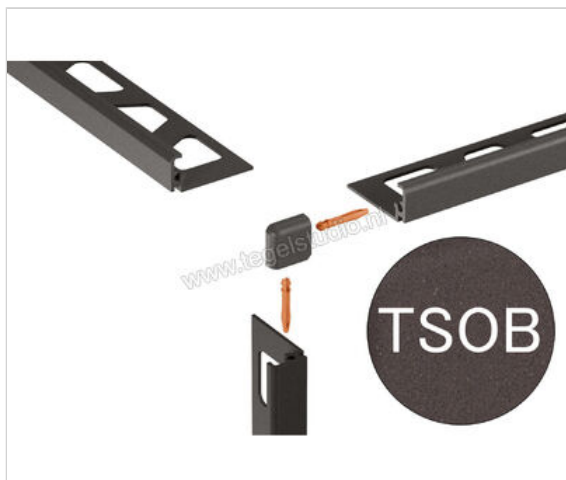

Schlüter Systems JOLLY-TSOB Buitenhoek 90° Aluminium TSOB - structuur-gecoat brons Sterkte: 10 mm

Artikelnummer	EV/J100TSOB
Fabrikant	Schlüter Systems
Serie	JOLLY-TSOB
Kleur	TSOB - structuur-gecoat brons
Soort	Buitenhoek 90°
Materiaal	Aluminium
EAN nummer	4011832197383
Gewicht	0,003 KG/Stuk
Stuks per pakket	1
Hoogte mm	10
Bestel-/levertijd	Levertijd c.a. 3 weken