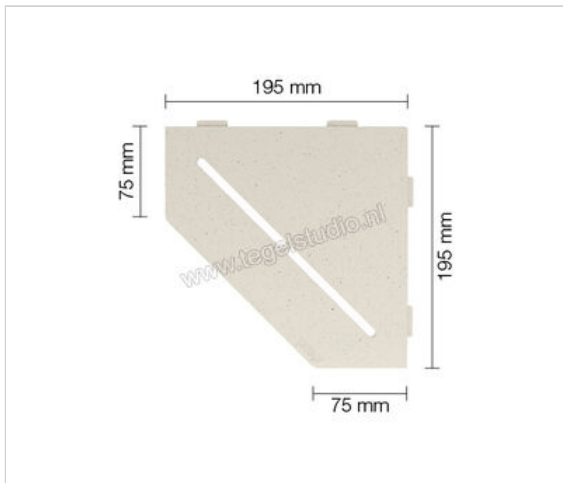

Schlüter Systems SHELF-E-S2 Planchet Pure Aluminium TSI - structuur-gecoat ivoor Sterkte: 195 mm  
Breedte: 195 mm

<b>Artikelnummer</b>	SES2D7TSI
<b>Fabrikant</b>	Schlüter Systems
<b>Serie</b>	SHELF-E-S2
<b>Kleur</b>	TSI - structuur-gecoat ivoor
<b>Soort</b>	Planchet
<b>Speciale eigenschap</b>	Pure
<b>Materiaal</b>	Aluminium
<b>EAN nummer</b>	4011832186530
<b>Gewicht</b>	0,821 KG/Stuk
<b>Stuks per pakket</b>	1
<b>Breedte mm</b>	195
<b>Hoogte mm</b>	195
<b>Bestel-/levertijd</b>	Levertijd c.a. 3 weken