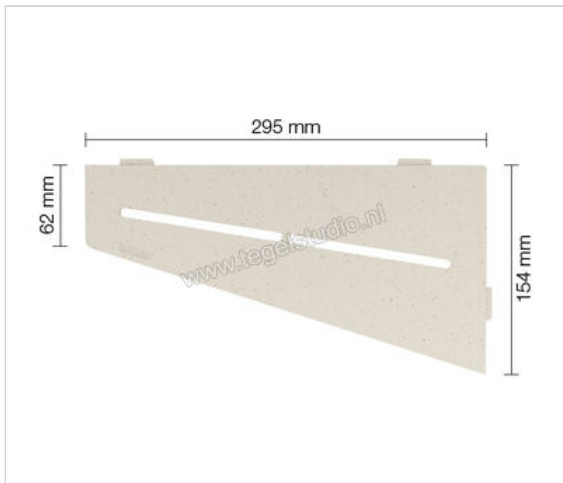

Schlüter Systems SHELF-E-S3 Planchet Pure Aluminium TSI - structuur-gecoat ivoor Sterkte: 154 mm
Breedte: 295 mm

70,87 €/Stuk

Artikelnummer	SES3D7TSI
Fabrikant	Schlüter Systems
Serie	SHELF-E-S3
Kleur	TSI - structuur-gecoat ivoor
Soort	Planchet
Speciale eigenschap	Pure
Materiaal	Aluminium
EAN nummer	4011832186813
Gewicht	0,822 KG/Stuk
Stuks per pakket	1
Breedte mm	295
Hoogte mm	154
Bestel-/levertijd	Levertijd c.a. 3 weken