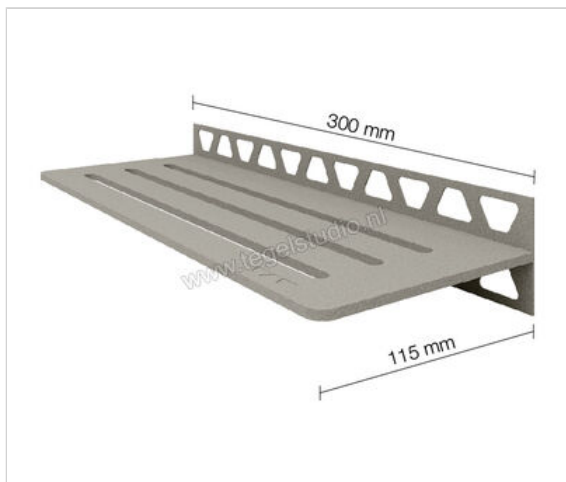

Schlüter Systems SHELF-W-S1 Planchet Wave Aluminium TSI - structuur-gecoat ivoor Sterkte: 300 mm  
Breedte: 87 mm

# 94,48 €/Stuk

<b>Artikelnummer</b>	SWS1D10TSI
<b>Fabrikant</b>	Schlüter Systems
<b>Serie</b>	SHELF-W-S1
<b>Kleur</b>	TSI - structuur-gecoat ivoor
<b>Soort</b>	Planchet
<b>Speciale eigenschap</b>	Wave
<b>Materiaal</b>	Aluminium
<b>EAN nummer</b>	4011832187605
<b>Gewicht</b>	0,601 KG/Stuk
<b>Stuks per pakket</b>	1
<b>Breedte mm</b>	87
<b>Hoogte mm</b>	300
<b>Bestel-/levertijd</b>	Levertijd c.a. 3 weken