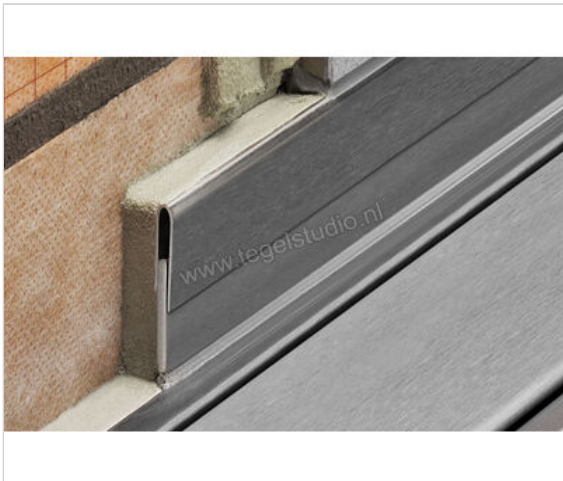

Schlüter Systems SHOWERPROFILE-R Wandaansluitprofiel tweedelig- L=140cm H=23mm roestvast staal V4A crème Sterkte: 23 mm Lengte: 1,4 m

Artikelnummer	SPRA23TSC/140
Fabrikant	Schlüter Systems
Serie	SHOWERPROFILE-R
Kleur	crème
Soort	Wandaansluitprofiel
Speciale eigenschap	tweedelig- L=140cm H=23mm
Materiaal	roestvast staal V4A
Oppervlakte	structuur-gecoat
EAN nummer	4011832208515
Gewicht	0,791 KG/Stuk
Stuks per pakket	1
Hoogte mm	23
Lengte m	1,4
Bestel-/levertijd	Levertijd c.a. 3 weken