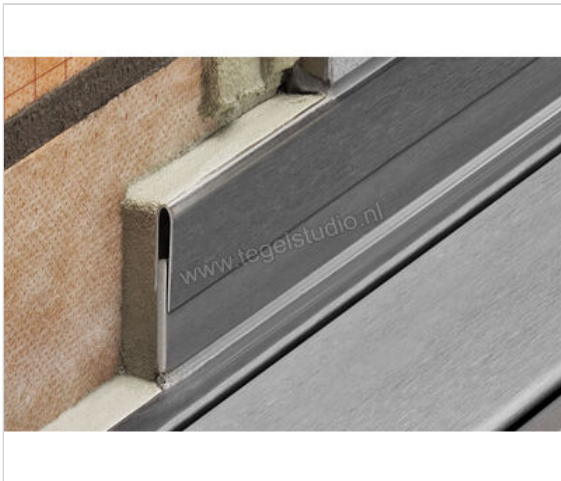

Schlüter Systems SHOWERPROFILE-R Wandaansluitprofiel tweedelig- L=140cm H=23mm roestvast staal V4A steengrijs Sterkte: 23 mm Lengte: 1,4 m

Artikelnummer	SPRA23TSSG/140
Fabrikant	Schlüter Systems
Serie	SHOWERPROFILE-R
Kleur	steengrijs
Soort	Wandaansluitprofiel
Speciale eigenschap	tweedelig- L=140cm H=23mm
Materiaal	roestvast staal V4A
Oppervlakte	structuur-gecoat
EAN nummer	4011832208645
Gewicht	0,791 KG/Stuk
Stuks per pakket	1
Hoogte mm	23
Lengte m	1,4
Bestel-/levertijd	Levertijd c.a. 3 weken