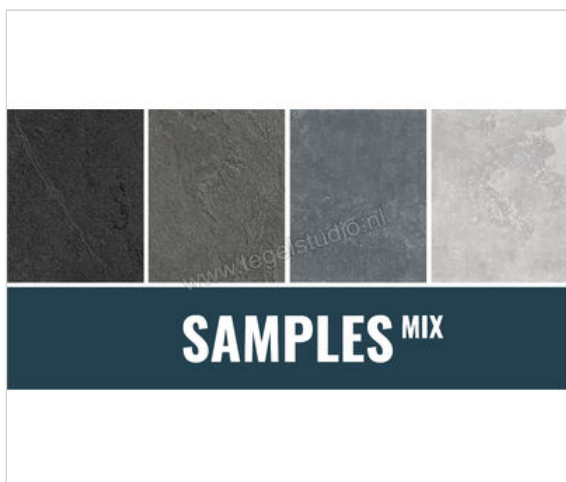

Tegelstudio SteenLook Mix Dark - Grey - Noir - Gris 30x30 cm Monsterpakket Mix Mat Naturale

5,00 €/Pakket

Verpakkingseenheid 1 Pakket (4 Stuks)

Artikelnummer	SteenLook Mix
Fabrikant	Tegelstudio
Serie	SteenLook Mix
Kleur	Dark - Grey - Noir - Gris
Formaat	30x30cm
Dikte	1 cm
Soort	Monsterpakket
Materiaal	Materiaal Mix
Oppervlakte optiek	Mat
Oppervlaktefinish	Naturale
Vorstbestendig	Ja
Gerectificeerd	Ja
Gewicht	5 KG/Pakket
Stuks per pakket	4
Bestel-/levertijd	Afhalen in de showroom 1 werkdag, Geleverd binnen 5-7 werkdagen
Sortering	1
Slipweerstand	B
Slipweerstand	R10