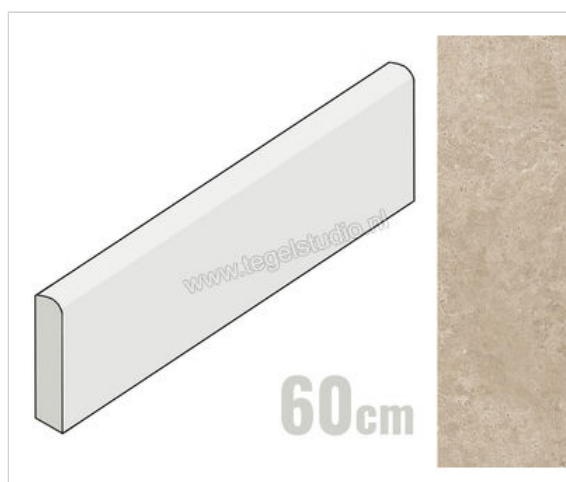

Sichenia Chantilly Beige 6x60 cm Plint Mat Gestructureerd Naturale

**16,34 €/Stuk**

Verpakkingseenheid 15 Stuk (15 Stuks)

Artikelnummer	0197913
Fabrikant	Sichenia
Serie	Chantilly
Kleur	Beige
Formaat	6x60cm
Dikte	0,9 cm
Soort	Plint
Materiaal	Porcellanato
Structuur	Gestructureerd
Uitstraling	Mat
Kleurspel	V3
Oppervlaktefinish	Naturale
Vorstbestendig	Ja
Gerectificeerd	Ja
Gewicht	0,76 KG/Stuk
Stuks per pakket	15
Stuks per pallet	720
Bestel-/levertijd	Levertijd 10-15 werkdagen, verzendentijd 5-7 werkdagen
Sortering	1
Slipweerstand	R9