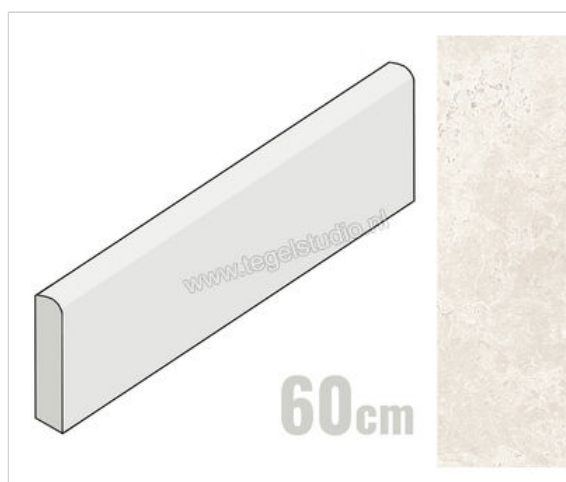

Sichenia Chantilly Blanc 6x60 cm Plint Mat Gestructureerd Naturale

16,34 €/Stuk

Verpakkingseenheid 15 Stuk (15 Stuks)

Artikelnummer	0197911
Fabrikant	Sichenia
Serie	Chantilly
Kleur	Blanc
Formaat	6x60cm
Dikte	0,9 cm
Soort	Plint
Materiaal	Porcellanato
Structuur	Gestructureerd
Uitstraling	Mat
Kleurspel	V3
Oppervlaktefinish	Naturale
Vorstbestendig	Ja
Gerectificeerd	Ja
Gewicht	0,76 KG/Stuk
Stuks per pakket	15
Stuks per pallet	720
Bestel-/levertijd	Levertijd 10-15 werkdagen, verzendentijd 5-7 werkdagen
Sortering	1
Slipweerstand	R9