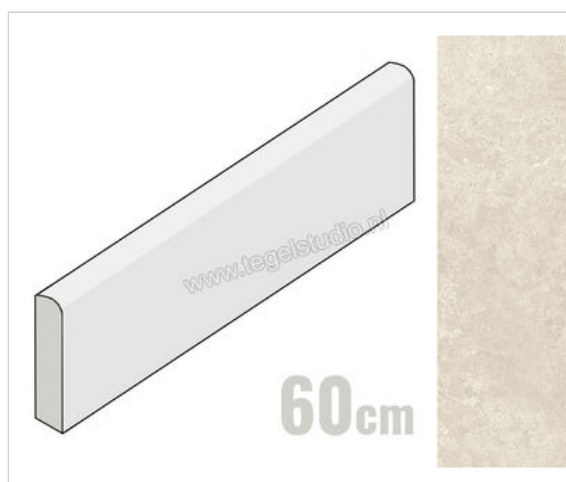

## Sichenia Chantilly Creme 6x60 cm Plint Mat Gestructureerd Naturale

**16,34 €/Stuk**

Verpakkingseenheid 15 Stuk (15 Stuks)

<b>Artikelnummer</b>	0197912
<b>Fabrikant</b>	Sichenia
<b>Serie</b>	Chantilly
<b>Kleur</b>	Creme
<b>Formaat</b>	6x60cm
<b>Dikte</b>	0,9 cm
<b>Soort</b>	Plint
<b>Materiaal</b>	Porcellanato
<b>Structuur</b>	Gestructureerd
<b>Uitstraling</b>	Mat
<b>Kleurspel</b>	V3
<b>Oppervlaktefinish</b>	Naturale
<b>Vorstbestendig</b>	Ja
<b>Gerectificeerd</b>	Ja
<b>Gewicht</b>	0,76 KG/Stuk
<b>Stuks per pakket</b>	15
<b>Stuks per pallet</b>	720
<b>Bestel-/levertijd</b>	Levertijd 10-15 werkdagen, verzendentijd 5-7 werkdagen
<b>Sortering</b>	1
<b>Slipweerstand</b>	R9