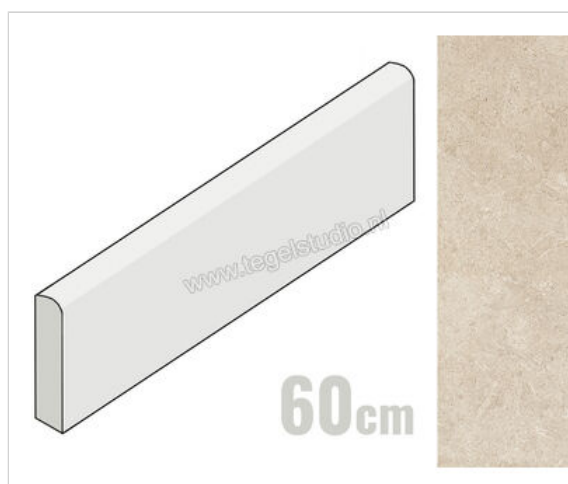

## Sichenia Chantilly Melange De Nuit 6x60 cm Plint Mat Gestructureerd Naturale

**16,34 €/Stuk**

Verpakkingseenheid 15 Stuk (15 Stuks)

<b>Artikelnummer</b>	0197915
<b>Fabrikant</b>	Sichenia
<b>Serie</b>	Chantilly
<b>Kleur</b>	Melange De Nuit
<b>Formaat</b>	6x60cm
<b>Dikte</b>	0,9 cm
<b>Soort</b>	Plint
<b>Materiaal</b>	Porcellanato
<b>Structuur</b>	Gestructureerd
<b>Uitstraling</b>	Mat
<b>Kleurspel</b>	V3
<b>Oppervlaktefinish</b>	Naturale
<b>Vorstbestendig</b>	Ja
<b>Gerectificeerd</b>	Ja
<b>Gewicht</b>	0,76 KG/Stuk
<b>Stuks per pakket</b>	15
<b>Stuks per pallet</b>	720
<b>Bestel-/levertijd</b>	Levertijd 10-15 werkdagen, verzendentijd 5-7 werkdagen
<b>Sortering</b>	1
<b>Slipweerstand</b>	R9