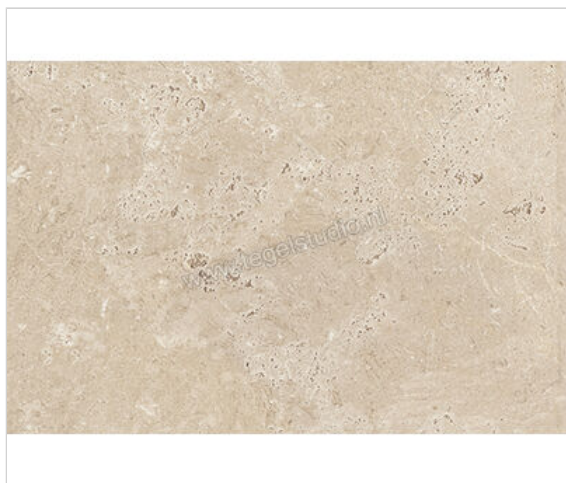

Sichenia Chantilly Melange De Nuit 60x90x2 cm Terrastegel Mat Gestructureerd Naturale

**92,57 €/m²**Verpakkingseenheid 0.54 m² (1 Stuks)

Artikelnummer	0197785
Fabrikant	Sichenia
Serie	Chantilly
Kleur	Melange De Nuit
Formaat	60x90cm
Dikte	2 cm
Soort	Terrastegel
Materiaal	Porcellanato
Structuur	Gestructureerd
Uitstraling	Mat
Kleurspel	V3
Oppervlaktefinish	Naturale
Vorstbestendig	Ja
Gerectificeerd	Ja
Gewicht	44,07 KG/m ²
Stuks per pakket	1
Stuks per pallet	45
Bestel-/levertijd	Levertijd 10-15 werkdagen, verzendtijd 5-7 werkdagen
Sortering	1
Slipweerstand	R9