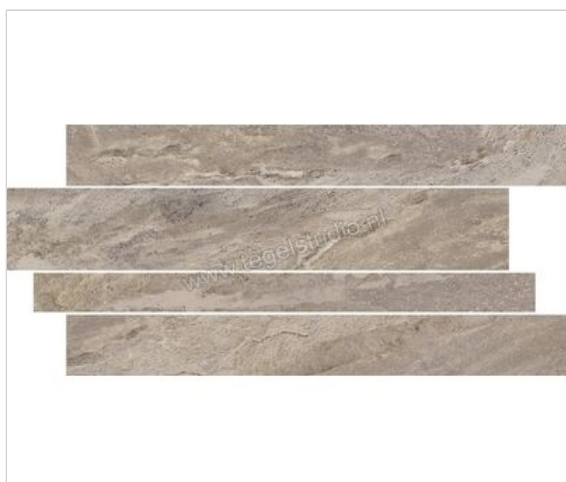

Topcollection Dolomite Taupe 30x60 cm Muretto Mat Gestructureerd

Artikelnummer	0102580
Fabrikant	Topcollection
Serie	Dolomite
Kleur	Taupe
Formaat	30x60cm
Dikte	1 cm
EAN nummer	8027812334255
Soort	Muretto
Materiaal	Porcellanato
Oppervlakte	Gestructureerd
Oppervlakte optiek	Mat
Kleurspel	V2
Vorstbestendig	Ja
Gerectificeerd	Ja
Gewicht	21,3 KG/m ²
Stuks per pakket	6
Bestel-/levertijd	Levertijd c.a. 3 weken
Sortering	1
Slijpweerstand	B
Slijpweerstand	R10