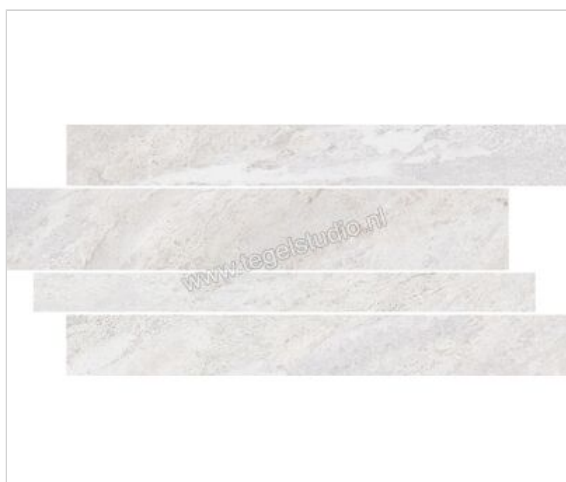

## Topcollection Dolomite White 30x60 cm Muretto Mat Gestructureerd

**109,94 €/m<sup>2</sup>**Verpakkingseenheid 1.08 m<sup>2</sup> (6 Stuks)

<b>Artikelnummer</b>	0092922
<b>Fabrikant</b>	Topcollection
<b>Serie</b>	Dolomite
<b>Kleur</b>	White
<b>Formaat</b>	30x60cm
<b>Dikte</b>	1 cm
<b>EAN nummer</b>	8027812310181
<b>Soort</b>	Muretto
<b>Materiaal</b>	Porcellanato
<b>Oppervlakte</b>	Gestructureerd
<b>Oppervlakte optiek</b>	Mat
<b>Kleurspel</b>	V2
<b>Vorstbestendig</b>	Ja
<b>Gerectificeerd</b>	Ja
<b>Gewicht</b>	21,3 KG/m <sup>2</sup>
<b>Stuks per pakket</b>	6
<b>Bestel-/levertijd</b>	Levertijd c.a. 3 weken
<b>Sortering</b>	1
<b>Slipweerstand</b>	B
<b>Slipweerstand</b>	R10