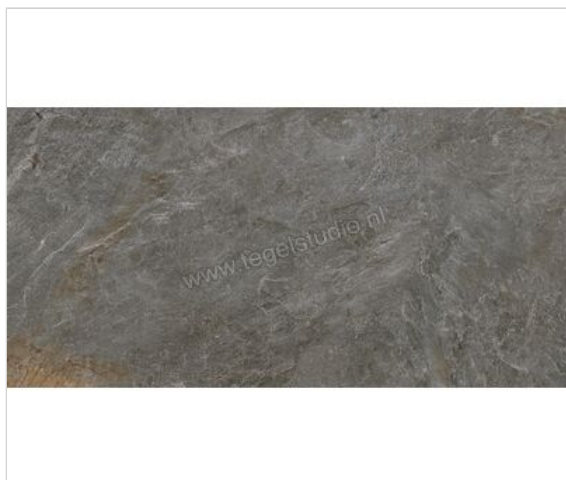

Topcollection Dolomite Grey 50x100x2 cm Terrastegel Mat Gestructureerd Naturale

64,95 €/m²

vanaf 17,5 m²

59,96 €/m²

Verpakkingseenheid 0.5 m² (1 Stuks)

Artikelnummer	0093715
Fabrikant	Topcollection
Serie	Dolomite
Kleur	Grey
Formaat	50x100cm
Dikte	2 cm
EAN nummer	8027812313076
Soort	Terrastegel
Materiaal	Porcellanato
Oppervlakte	Gestructureerd
Oppervlakte optiek	Mat
Kleurspel	V2
Oppervlaktefinish	Naturale
Vorstbestendig	Ja
Gerectificeerd	Ja
Gewicht	45 KG/m ²
Stuks per pakket	1
Stuks per pallet	35
Bestel-/levertijd	Levertijd c.a. 3 weken
Sortering	1
Slipweerstand	C
Slipweerstand	R11