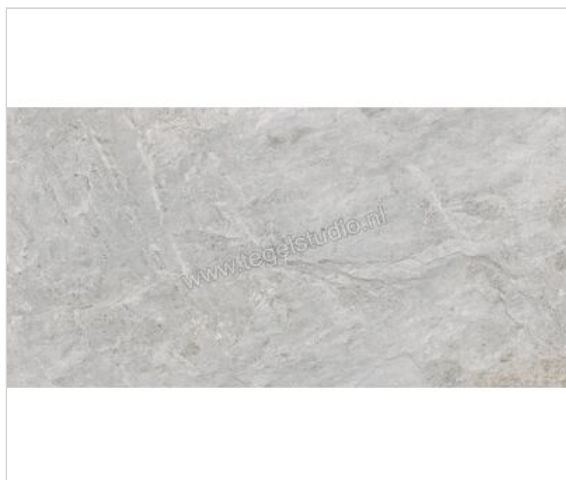

Topcollection Dolomite Moon 50x100x2 cm Terrastegel Mat Gestructureerd Naturale

**64,95 €/m²**vanaf 17,5 m²**59,96 €/m²**Verpakkingseenheid 0.5 m² (1 Stuks)

Artikelnummer	0093716
Fabrikant	Topcollection
Serie	Dolomite
Kleur	Moon
Formaat	50x100cm
Dikte	2 cm
EAN nummer	8027812313083
Soort	Terrastegel
Materiaal	Porcellanato
Oppervlakte	Gestructureerd
Oppervlakte optiek	Mat
Kleurspel	V2
Oppervlaktefinish	Naturale
Vorstbestendig	Ja
Gerectificeerd	Ja
Gewicht	45 KG/m ²
Stuks per pakket	1
Stuks per pallet	35
Bestel-/levertijd	Levertijd c.a. 3 weken
Sortering	1
Slipweerstand	C
Slipweerstand	R11