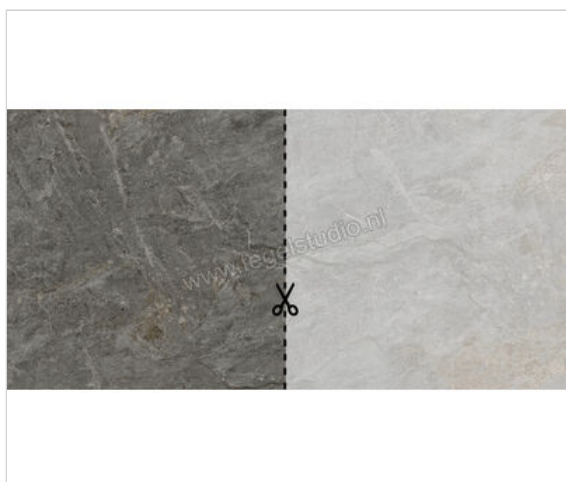

Topcollection Dolomite Grey 50x50x2 cm Terrastegel Kleur Sample Mat Gestructureerd Naturale

**9,96 €/Stuk**

Verpakkingseenheid 1 Stuk (1 Stuks)

Artikelnummer	CV93715 SM
Fabrikant	Topcollection
Serie	Dolomite
Kleur	Grey
Formaat	50x50cm
Dikte	2 cm
Soort	Terrastegel
Materiaal	Porcellanato
Oppervlakte	Gestructureerd
Oppervlakte optiek	Mat
Kleurspel	V2
Oppervlaktefinish	Naturale
Vorstbestendig	Ja
Gerectificeerd	Ja
Gewicht	7 KG/Stuk
Stuks per pakket	1
Bestel-/levertijd	Leverbaar uit ons centraal magazijn - Levertijd c.a 1,5 week
Sortering	1
Slipweerstand	C
Slipweerstand	R11