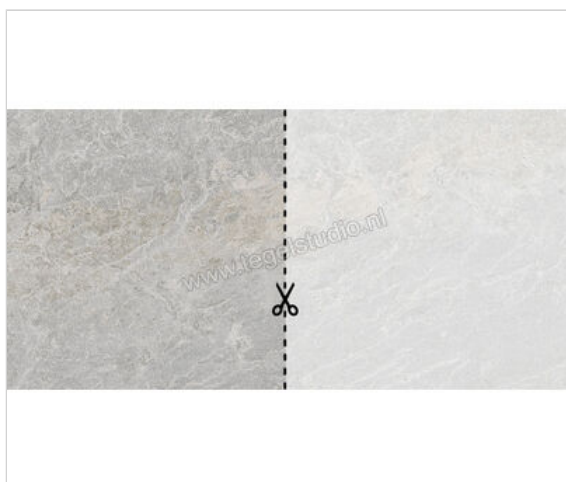

Topcollection Dolomite Moon 50x50x2 cm Terrastegel Kleur Sample Mat Gestructureerd Naturale

9,96 €/Stuk

Verpakkingseenheid 1 Stuk (1 Stuks)

Artikelnummer	CV93716 SM
Fabrikant	Topcollection
Serie	Dolomite
Kleur	Moon
Formaat	50x50cm
Dikte	2 cm
Soort	Terrastegel
Materiaal	Porcellanato
Oppervlakte	Gestructureerd
Oppervlakte optiek	Mat
Kleurspel	V2
Oppervlaktefinish	Naturale
Vorstbestendig	Ja
Gerectificeerd	Ja
Gewicht	7 KG/Stuk
Stuks per pakket	1
Bestel-/levertijd	Leverbaar uit ons centraal magazijn - Levertijd c.a 1,5 week
Sortering	1
Slipweerstand	C
Slipweerstand	R11