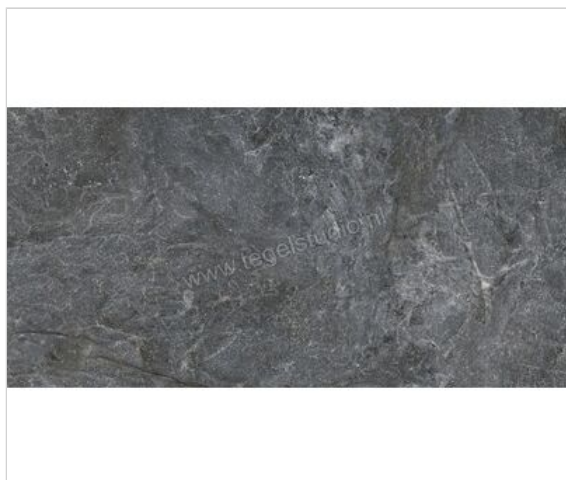

Topcollection Dolomite Dark 30x60 cm Vloertegel / Wandtegel Mat Gestructureerd

**33,95 €/m²**vanaf 51,84 m²**29,95 €/m²**Verpakkingseenheid 1.08 m² (6 Stuks)

Artikelnummer	0092890
Fabrikant	Topcollection
Serie	Dolomite
Kleur	Dark
Formaat	30x60cm
Dikte	0,9 cm
EAN nummer	8027812309871
Soort	Vloertegel
Materiaal	Porcellanato
Oppervlakte	Gestructureerd
Oppervlakte optiek	Mat
Kleurspel	V2
Vorstbestendig	Ja
Gerectificeerd	Ja
Gewicht	20,37 KG/m ²
Stuks per pakket	6
Stuks per pallet	288
Bestel-/levertijd	Levertijd c.a. 3 weken
Sortering	1
Slipweerstand	B
Slipweerstand	R10