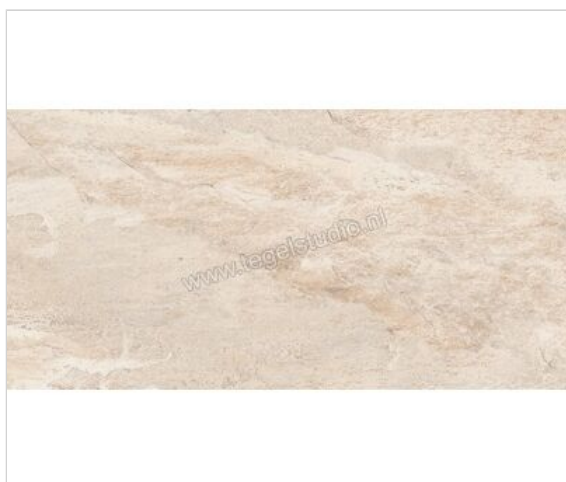

Topcollection Dolomite Dust 30x60 cm Vloertegel / Wandtegel Mat Gestructureerd

Artikelnummer	0092888
Fabrikant	Topcollection
Serie	Dolomite
Kleur	Dust
Formaat	30x60cm
Dikte	0,9 cm
EAN nummer	8027812309857
Soort	Vloertegel
Materiaal	Porcellanato
Oppervlakte	Gestructureerd
Oppervlakte optiek	Mat
Kleurspel	V2
Vorstbestendig	Ja
Gerectificeerd	Ja
Gewicht	20,37 KG/m ²
Stuks per pakket	6
Stuks per pallet	288
Bestel-/levertijd	Levertijd c.a. 3 weken
Sortering	1
Slipweerstand	B
Slipweerstand	R10