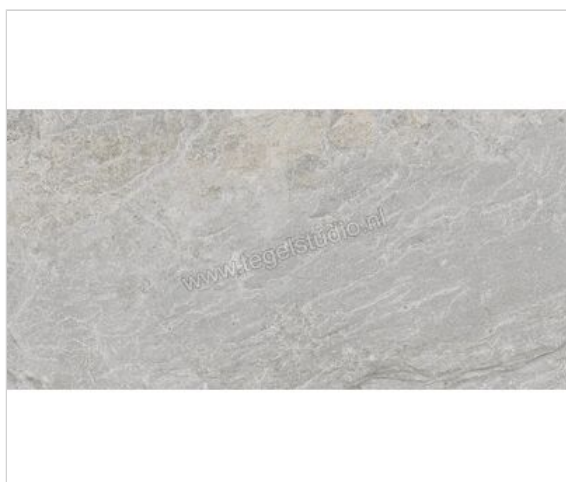

Topcollection Dolomite Moon 30x60 cm Vloertegel / Wandtegel Mat Gestructureerd

**33,95 €/m²**vanaf 51,84 m²**29,95 €/m²**Verpakkingseenheid 1.08 m² (6 Stuks)

Artikelnummer	0092887
Fabrikant	Topcollection
Serie	Dolomite
Kleur	Moon
Formaat	30x60cm
Dikte	0,9 cm
EAN nummer	8027812309840
Soort	Vloertegel
Materiaal	Porcellanato
Oppervlakte	Gestructureerd
Oppervlakte optiek	Mat
Kleurspel	V2
Vorstbestendig	Ja
Gerectificeerd	Ja
Gewicht	20,37 KG/m ²
Stuks per pakket	6
Stuks per pallet	288
Bestel-/levertijd	Levertijd c.a. 3 weken
Sortering	1
Slipweerstand	B
Slipweerstand	R10