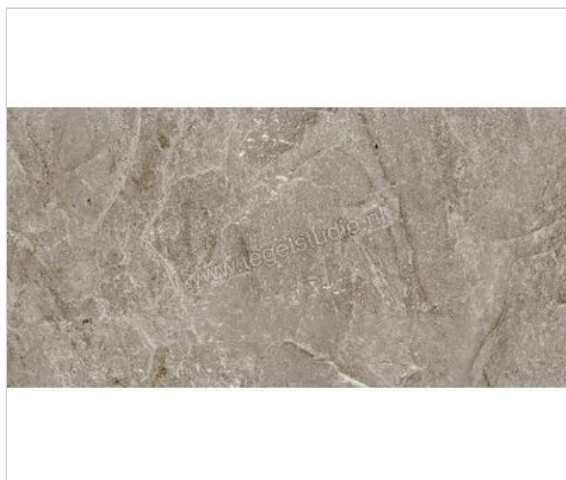

Topcollection Dolomite Taupe 30x60 cm Vloertegel / Wandtegel Mat Gestructureerd

**33,95 €/m²**vanaf 51,84 m²**29,95 €/m²**Verpakkingseenheid 1.08 m² (6 Stuks)

Artikelnummer	0099349
Fabrikant	Topcollection
Serie	Dolomite
Kleur	Taupe
Formaat	30x60cm
Dikte	0,9 cm
EAN nummer	8027812324843
Soort	Vloertegel
Materiaal	Porcellanato
Oppervlakte	Gestructureerd
Oppervlakte optiek	Mat
Kleurspel	V2
Vorstbestendig	Ja
Gerectificeerd	Ja
Gewicht	20,37 KG/m ²
Stuks per pakket	6
Stuks per pallet	288
Bestel-/levertijd	Levertijd c.a. 3 weken
Sortering	1
Slipweerstand	B
Slipweerstand	R10