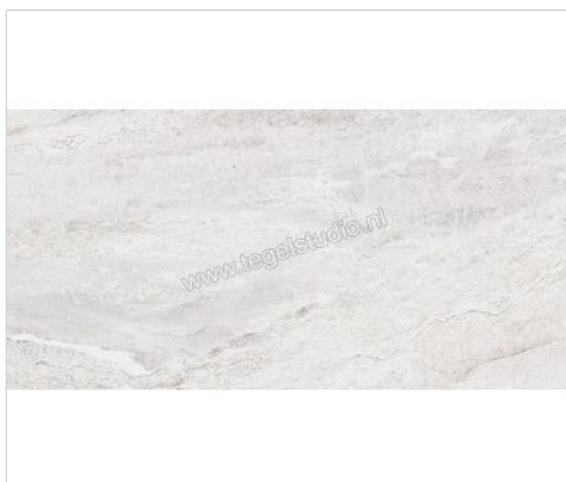

## Topcollection Dolomite White 30x60 cm Vloertegel / Wandtegel Mat Gestructureerd

**33,95 €/m<sup>2</sup>**vanaf 51,84 m<sup>2</sup>**29,95 €/m<sup>2</sup>**Verpakkingseenheid 1.08 m<sup>2</sup> (6 Stuks)

<b>Artikelnummer</b>	0092891
<b>Fabrikant</b>	Topcollection
<b>Serie</b>	Dolomite
<b>Kleur</b>	White
<b>Formaat</b>	30x60cm
<b>Dikte</b>	0,9 cm
<b>EAN nummer</b>	8027812309888
<b>Soort</b>	Vloertegel
<b>Materiaal</b>	Porcellanato
<b>Oppervlakte</b>	Gestructureerd
<b>Oppervlakte optiek</b>	Mat
<b>Kleurspel</b>	V2
<b>Vorstbestendig</b>	Ja
<b>Gerectificeerd</b>	Ja
<b>Gewicht</b>	20,37 KG/m <sup>2</sup>
<b>Stuks per pakket</b>	6
<b>Stuks per pallet</b>	288
<b>Bestel-/levertijd</b>	Levertijd c.a. 3 weken
<b>Sortering</b>	1
<b>Slipweerstand</b>	B
<b>Slipweerstand</b>	R10