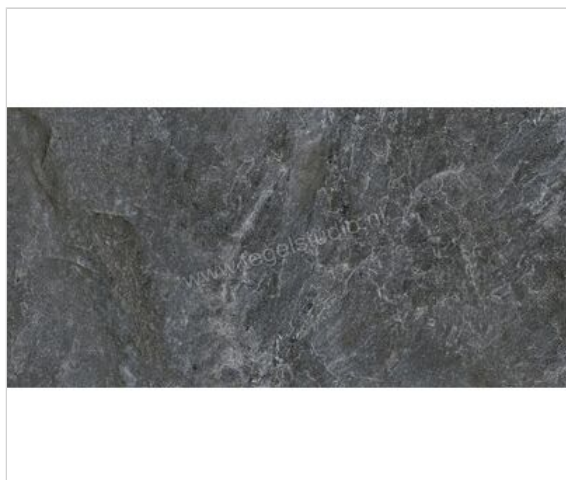

Topcollection Dolomite Dark 60x120 cm Vloertegel / Wandtegel Mat Gestructureerd

**44,95 €/m²**vanaf 43,2 m²**39,95 €/m²**Verpakkingseenheid 1.44 m² (2 Stuks)

| | |
|---------------------------|-------------------------|
| Artikelnummer | 0092908 |
| Fabrikant | Topcollection |
| Serie | Dolomite |
| Kleur | Dark |
| Formaat | 60x120cm |
| Dikte | 1 cm |
| EAN nummer | 8027812310051 |
| Soort | Vloertegel |
| Materiaal | Porcellanato |
| Oppervlakte | Gestructureerd |
| Oppervlakte optiek | Mat |
| Kleurspel | V2 |
| Vorstbestendig | Ja |
| Gerectificeerd | Ja |
| Gewicht | 23,61 KG/m ² |
| Stuks per pakket | 2 |
| Stuks per pallet | 60 |
| Bestel-/levertijd | Levertijd c.a. 3 weken |
| Sortering | 1 |
| Slipweerstand | B |
| Slipweerstand | R10 |