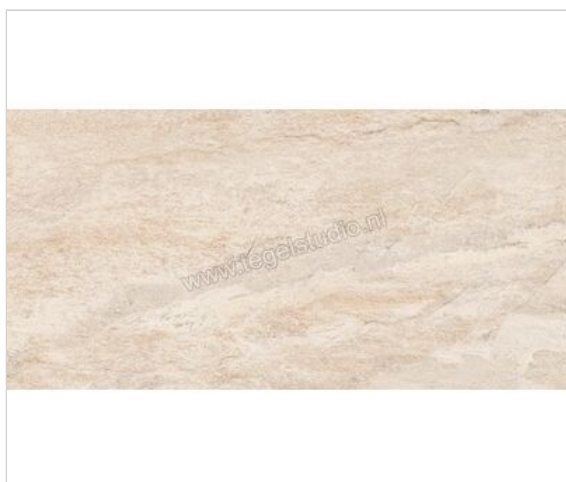

Topcollection Dolomite Dust 60x120 cm Vloertegel / Wandtegel Mat Gestructureerd

Artikelnummer	0092906
Fabrikant	Topcollection
Serie	Dolomite
Kleur	Dust
Formaat	60x120cm
Dikte	1 cm
EAN nummer	8027812310037
Soort	Vloertegel
Materiaal	Porcellanato
Oppervlakte	Gestructureerd
Oppervlakte optiek	Mat
Kleurspel	V2
Vorstbestendig	Ja
Gerectificeerd	Ja
Gewicht	23,61 KG/m ²
Stuks per pakket	2
Stuks per pallet	60
Bestel-/levertijd	Levertijd c.a. 3 weken
Sortering	1
Slipweerstand	B
Slipweerstand	R10