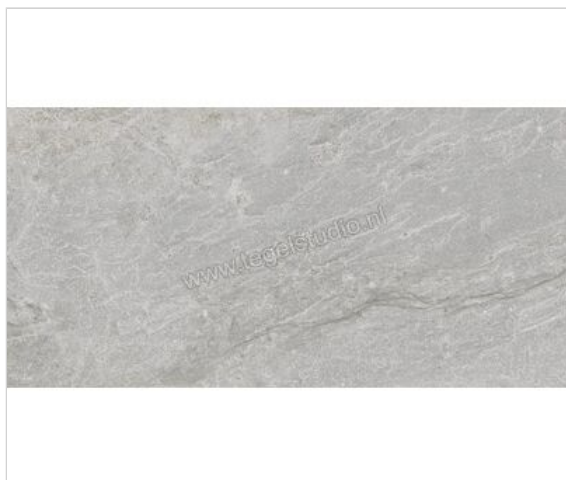

Topcollection Dolomite Moon 60x120 cm Vloertegel / Wandtegel Mat Gestructureerd

<b>Artikelnummer</b>	0092905
<b>Fabrikant</b>	Topcollection
<b>Serie</b>	Dolomite
<b>Kleur</b>	Moon
<b>Formaat</b>	60x120cm
<b>Dikte</b>	1 cm
<b>EAN nummer</b>	8027812310020
<b>Soort</b>	Vloertegel
<b>Materiaal</b>	Porcellanato
<b>Oppervlakte</b>	Gestructureerd
<b>Oppervlakte optiek</b>	Mat
<b>Kleurspel</b>	V2
<b>Vorstbestendig</b>	Ja
<b>Gerectificeerd</b>	Ja
<b>Gewicht</b>	23,61 KG/m <sup>2</sup>
<b>Stuks per pakket</b>	2
<b>Stuks per pallet</b>	60
<b>Bestel-/levertijd</b>	Levertijd c.a. 3 weken
<b>Sortering</b>	1
<b>Slipweerstand</b>	B
<b>Slipweerstand</b>	R10