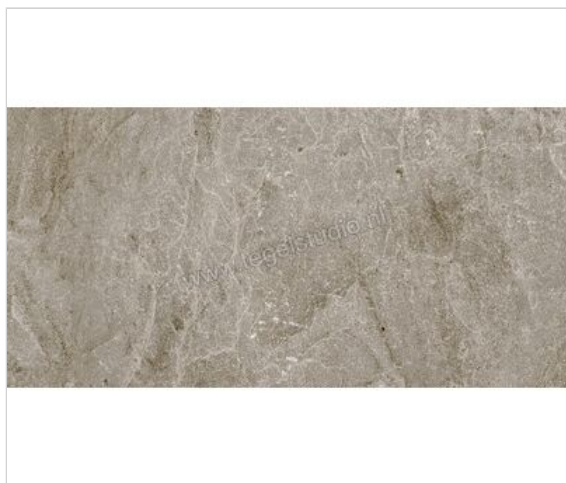

Topcollection Dolomite White 60x120 cm Vloertegel / Wandtegel Mat Gestructureerd

Artikelnummer	0092909
Fabrikant	Topcollection
Serie	Dolomite
Kleur	White
Formaat	60x120cm
Dikte	1 cm
EAN nummer	8027812310068
Soort	Vloertegel
Materiaal	Porcellanato
Oppervlakte	Gestructureerd
Oppervlakte optiek	Mat
Kleurspel	V2
Vorstbestendig	Ja
Gerectificeerd	Ja
Gewicht	23,61 KG/m ²
Stuks per pakket	2
Stuks per pallet	60
Bestel-/levertijd	Levertijd c.a. 3 weken
Sortering	1
Slipweerstand	B
Slipweerstand	R10