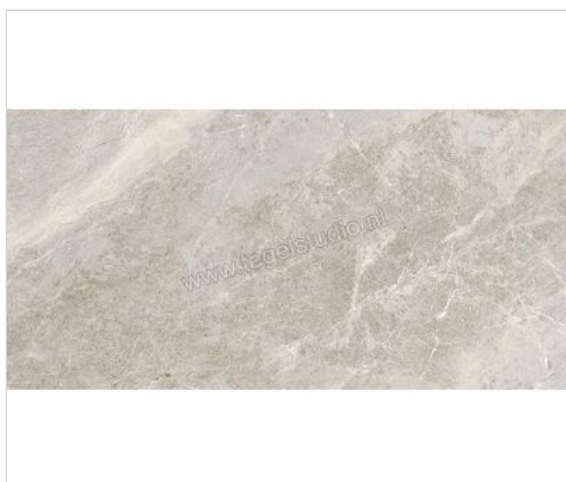

## Topcollection Pietre Naturali Outdoor Tame Stone 50x100x2 cm Terrastegel Mat Gestructureerd Naturale

**54,96 €/m<sup>2</sup>**Verpakkingseenheid 0.5 m<sup>2</sup> (1 Stuks)

<b>Artikelnummer</b>	0106464
<b>Fabrikant</b>	Topcollection
<b>Serie</b>	Pietre Naturali Outdoor
<b>Kleur</b>	Tame Stone
<b>Formaat</b>	50x100cm
<b>Dikte</b>	2 cm
<b>EAN nummer</b>	8027812340799
<b>Soort</b>	Terrastegel
<b>Materiaal</b>	Porcellanato
<b>Oppervlakte</b>	Gestructureerd
<b>Oppervlakte optiek</b>	Mat
<b>Kleurspel</b>	V2
<b>Oppervlaktefinish</b>	Naturale
<b>Vorstbestendig</b>	Ja
<b>Gerectificeerd</b>	Ja
<b>Gewicht</b>	44,5 KG/m <sup>2</sup>
<b>Stuks per pakket</b>	1
<b>Bestel-/levertijd</b>	Levertijd c.a. 3 weken
<b>Sortering</b>	1
<b>Slipweerstand</b>	C
<b>Slipweerstand</b>	R11