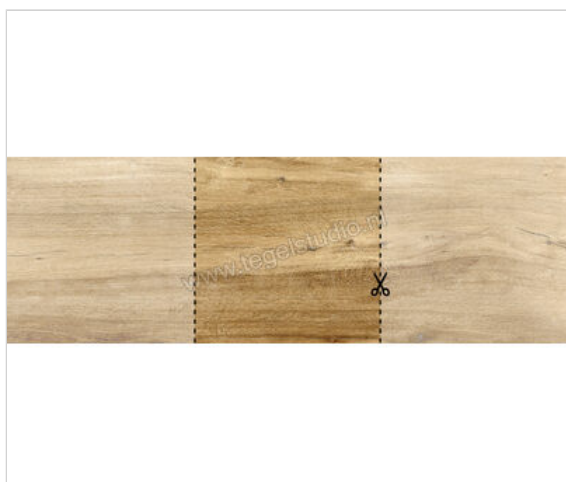

Topcollection Silvis Outdoor Larice 40x40x2 cm Terrastegel Kleur Sample Mat Gestructureerd Naturale

Artikelnummer	CV0181873 SM
Fabrikant	Topcollection
Serie	Silvis Outdoor
Kleur	Larice
Formaat	40x40cm
Dikte	2 cm
Soort	Terrastegel
Materiaal	Porcellanato
Oppervlakte	Gestructureerd
Oppervlakte optiek	Mat
Oppervlaktefinish	Naturale
Vorstbestendig	Ja
Gerectificeerd	Ja
Gewicht	7 KG/Stuk
Stuks per pakket	1
Bestel-/levertijd	Leverbaar uit ons centraal magazijn - Levertijd c.a 1,5 week
Sortering	1
Slipweerstand	B
Slipweerstand	R11