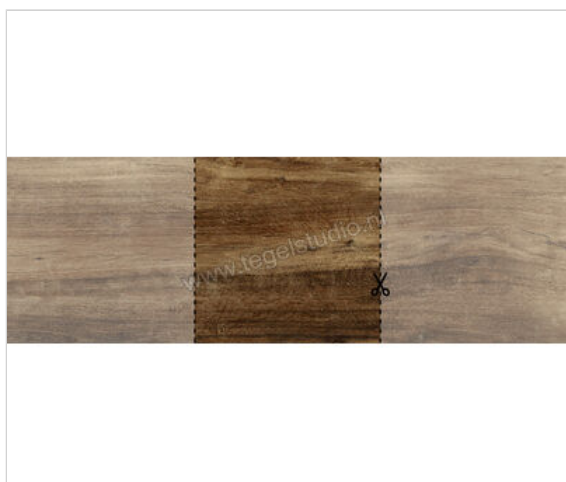

## Topcollection Silvis Outdoor Noce 40x40x2 cm Terrastegel Kleur Sample Mat Gestructureerd Naturale

# 9,96 €/Stuk

Verpakkingseenheid 1 Stuk (1 Stuks)

<b>Artikelnummer</b>	CV0181875 SM
<b>Fabrikant</b>	Topcollection
<b>Serie</b>	Silvis Outdoor
<b>Kleur</b>	Noce
<b>Formaat</b>	40x40cm
<b>Dikte</b>	2 cm
<b>Soort</b>	Terrastegel
<b>Materiaal</b>	Porcellanato
<b>Oppervlakte</b>	Gestructureerd
<b>Oppervlakte optiek</b>	Mat
<b>Oppervlaktefinish</b>	Naturale
<b>Vorstbestendig</b>	Ja
<b>Gerectificeerd</b>	Ja
<b>Gewicht</b>	7 KG/Stuk
<b>Stuks per pakket</b>	1
<b>Bestel-/levertijd</b>	Leverbaar uit ons centraal magazijn - Levertijd c.a 1,5 week
<b>Sortering</b>	1
<b>Slipweerstand</b>	B
<b>Slipweerstand</b>	R11