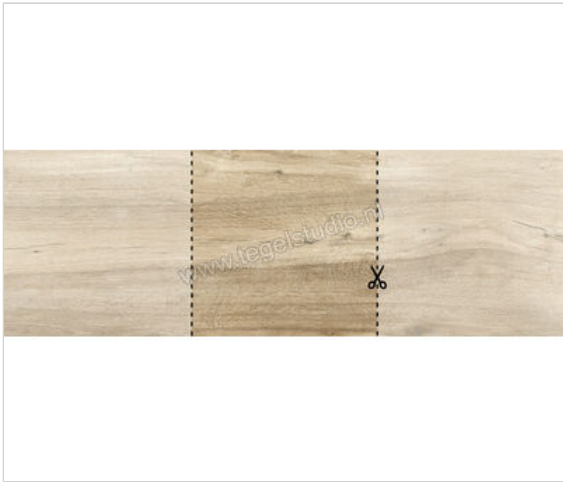

Topcollection Silvis Outdoor Rovere 40x40x2 cm Terrastegel Kleur Sample Mat Gestructureerd Naturale

**9,96 €/Stuk**

Verpakkingseenheid 1 Stuk (1 Stuks)

<b>Artikelnummer</b>	CV0181872 SM
<b>Fabrikant</b>	Topcollection
<b>Serie</b>	Silvis Outdoor
<b>Kleur</b>	Rovere
<b>Formaat</b>	40x40cm
<b>Dikte</b>	2 cm
<b>Soort</b>	Terrastegel
<b>Materiaal</b>	Porcellanato
<b>Oppervlakte</b>	Gestructureerd
<b>Oppervlakte optiek</b>	Mat
<b>Oppervlaktefinish</b>	Naturale
<b>Vorstbestendig</b>	Ja
<b>Gerectificeerd</b>	Ja
<b>Gewicht</b>	7 KG/Stuk
<b>Stuks per pakket</b>	1
<b>Bestel-/levertijd</b>	Leverbaar uit ons centraal magazijn - Levertijd c.a 1,5 week
<b>Sortering</b>	1
<b>Slipweerstand</b>	B
<b>Slipweerstand</b>	R11