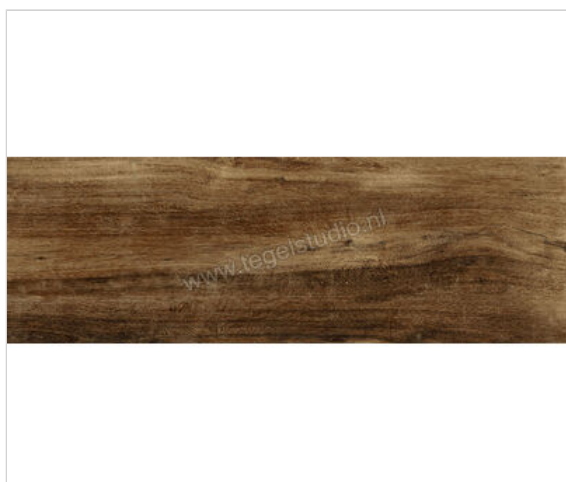

Topcollection Silvis Outdoor Noce 40x120x2 cm Terrastegel Mat Gestructureerd Naturale

Artikelnummer	CV0181875
Fabrikant	Topcollection
Serie	Silvis Outdoor
Kleur	Noce
Formaat	40x120cm
Dikte	2 cm
Soort	Terrastegel
Materiaal	Porcellanato
Oppervlakte	Gestructureerd
Oppervlakte optiek	Mat
Oppervlaktefinish	Naturale
Vorstbestendig	Ja
Gerectificeerd	Ja
Gewicht	44,8 KG/m ²
Stuks per pakket	1
Stuks per pallet	48
Bestel-/levertijd	Leverbaar uit ons centraal magazijn - Levertijd c.a 1,5 week
Sortering	1
Slipweerstand	B
Slipweerstand	R11