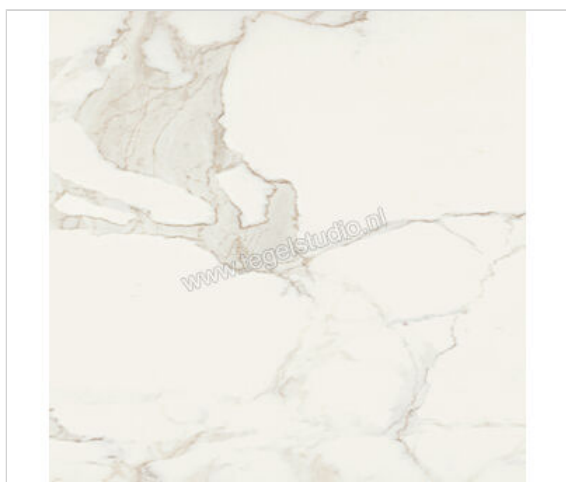

## Vallelunga Calacatta Vintage Calacatta Vintage 60x60 cm Vloertegel / Wandtegel Mat Gestructureerd Satin

**55,51 €/m<sup>2</sup>**Verpakkingseenheid 1.44 m<sup>2</sup> (4 Stuks)

<b>Artikelnummer</b>	02CVG2039A0RS
<b>Fabrikant</b>	Vallelunga
<b>Serie</b>	Calacatta Vintage
<b>Kleur</b>	Calacatta Vintage
<b>Formaat</b>	60x60cm
<b>Dikte</b>	1 cm
<b>EAN nummer</b>	8022977381021
<b>Soort</b>	Vloertegel
<b>Materiaal</b>	Porcellanato
<b>Structuur</b>	Gestructureerd
<b>Uitstraling</b>	Mat
<b>Kleurspel</b>	V3
<b>Oppervlaktefinish</b>	Satin
<b>Vorstbestendig</b>	Ja
<b>Gerectificeerd</b>	Ja
<b>Gewicht</b>	20,1 KG/m <sup>2</sup>
<b>Stuks per pakket</b>	4
<b>Stuks per pallet</b>	120
<b>Bestel-/levertijd</b>	Levertijd 10-15 werkdagen, verzendtijd 5-7 werkdagen
<b>Sortering</b>	1
<b>Slipweerstand</b>	R9
	Gestructureerd Mat Satin