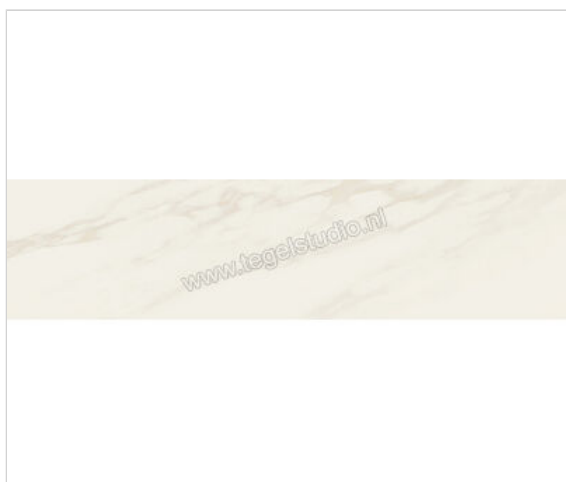

Vallelunga Cava Bianco 7.5x30 cm Vloertegel / Wandtegel Mat Gestructureerd Satin

**66,48 €/m²**Verpakkingseenheid 0.585 m² (26 Stuks)

Artikelnummer	CV6000889S
Fabrikant	Vallelunga
Serie	Cava
Kleur	Bianco
Formaat	7.5x30cm
Dikte	1 cm
EAN nummer	8022977391396
Soort	Vloertegel
Materiaal	Porcellanato
Structuur	Gestructureerd
Uitstraling	Mat
Kleurspel	V3
Oppervlaktefinish	Satin
Vorstbestendig	Ja
Gerectificeerd	Ja
Gewicht	21,86 KG/m ²
Stuks per pakket	26
Stuks per pallet	1560
Bestel-/levertijd	Levertijd 10-15 werkdagen, verzendtijd 5-7 werkdagen
Sortering	1
Slipweerstand	R9