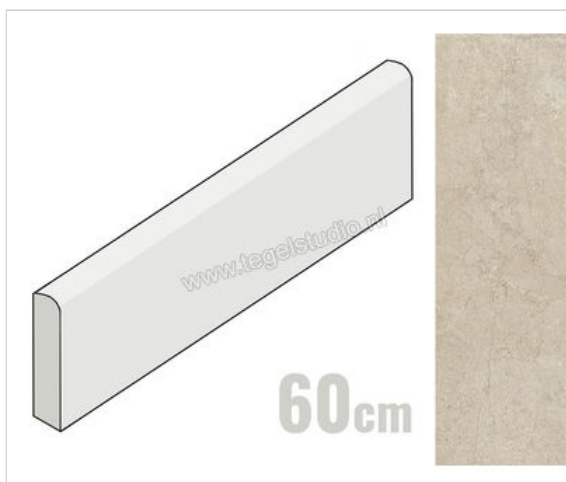

## Vallelunga Lit Greige 8x60 cm Plint Mat Gestructureerd

**8,34 €/Stuk**

Verpakkingseenheid 0.96 Stuk (20 Stuks)

<b>Artikelnummer</b>	CV6000965S
<b>Fabrikant</b>	Vallelunga
<b>Serie</b>	Lit
<b>Kleur</b>	Greige
<b>Formaat</b>	8x60cm
<b>Dikte</b>	1 cm
<b>EAN nummer</b>	8022977391495
<b>Soort</b>	Plint
<b>Materiaal</b>	Porcellanato
<b>Structuur</b>	Gestructureerd
<b>Uitstraling</b>	Mat
<b>Kleurspel</b>	V3
<b>Vorstbestendig</b>	Ja
<b>Gerectificeerd</b>	Ja
<b>Gewicht</b>	1,12 KG/Stuk
<b>Stuks per pakket</b>	20
<b>Stuks per pallet</b>	700
<b>Bestel-/levertijd</b>	Levertijd c.a. 3 weken
<b>Sortering</b>	1