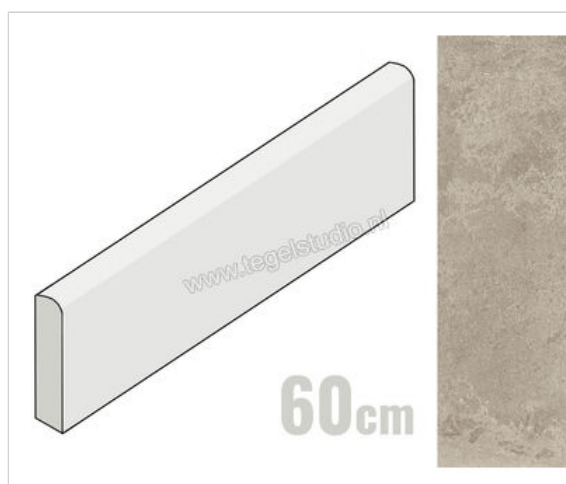

Vallelunga Lit Grigio 8x60 cm Plint Mat Gestructureerd

**8,34 €/Stuk**

Verpakkingseenheid 0.96 Stuk (20 Stuks)

Artikelnummer	02LITB40RS
Fabrikant	Vallelunga
Serie	Lit
Kleur	Grigio
Formaat	8x60cm
Dikte	1 cm
EAN nummer	8022977388006
Soort	Plint
Materiaal	Porcellanato
Structuur	Gestructureerd
Uitstraling	Mat
Kleurspel	V3
Vorstbestendig	Ja
Gerectificeerd	Ja
Gewicht	1,12 KG/Stuk
Stuks per pakket	20
Stuks per pallet	700
Bestel-/levertijd	Levertijd c.a. 3 weken
Sortering	1