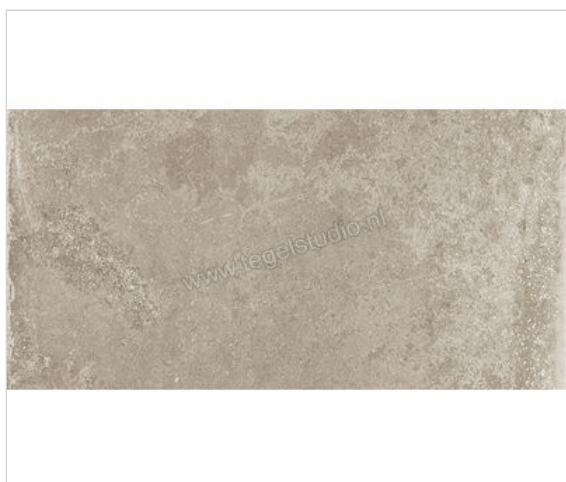

Vallelunga Lit Grigio 30x60 cm Vloertegel / Wandtegel Mat Gestructureerd Satin

**55,51 €/m²**Verpakkingseenheid 1.08 m² (6 Stuks)

Artikelnummer	02LIT00340SRS
Fabrikant	Vallelunga
Serie	Lit
Kleur	Grigio
Formaat	30x60cm
Dikte	1 cm
EAN nummer	8022977387795
Soort	Vloertegel
Materiaal	Porcellanato
Structuur	Gestructureerd
Uitstraling	Mat
Kleurspel	V3
Oppervlaktefinish	Satin
Vorstbestendig	Ja
Gerectificeerd	Ja
Gewicht	20,35 KG/m ²
Stuks per pakket	6
Stuks per pallet	240
Bestel-/levertijd	Levertijd c.a. 3 weken
Sortering	1
Slipweerstand	R9