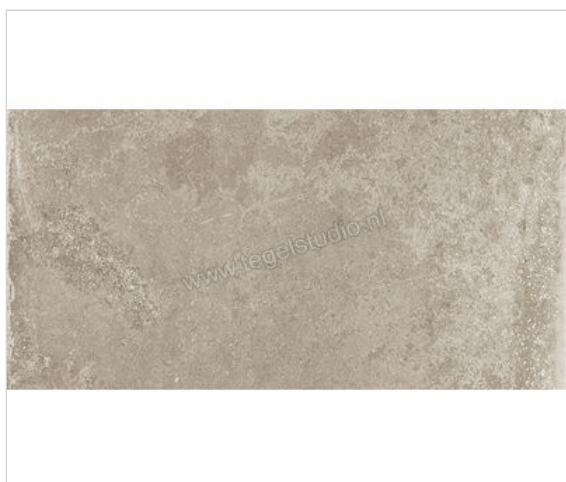

Vallelunga Lit Grigio 60x120 cm Vloertegel / Wandtegel Mat Gestructureerd Satin

**60,60 €/m²**Verpakkingseenheid 1.44 m² (2 Stuks)

Artikelnummer	02LIT12640SRS
Fabrikant	Vallelunga
Serie	Lit
Kleur	Grigio
Formaat	60x120cm
Dikte	1 cm
EAN nummer	8022977387900
Soort	Vloertegel
Materiaal	Porcellanato
Structuur	Gestructureerd
Uitstraling	Mat
Kleurspel	V3
Oppervlaktefinish	Satin
Vorstbestendig	Ja
Gerectificeerd	Ja
Gewicht	20,55 KG/m ²
Stuks per pakket	2
Stuks per pallet	72
Bestel-/levertijd	Levertijd c.a. 3 weken
Sortering	1
Slipweerstand	R9